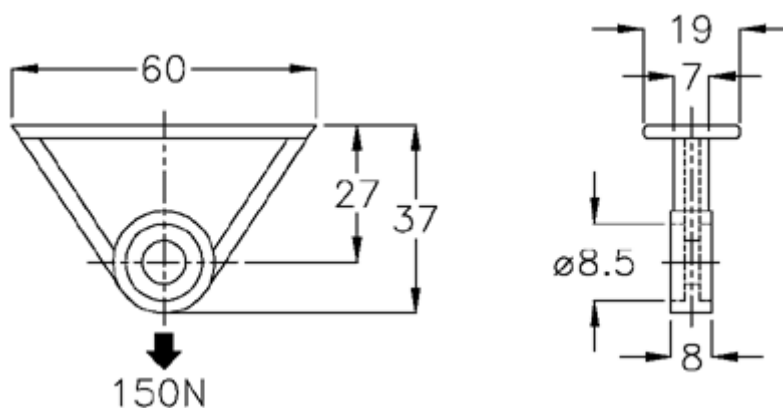

Varenummer: 0581421014
Beskrivelse: Hepco MCS glideophæng 1-242-1014
60x37

Mål

Vægt (kg) = 0.01